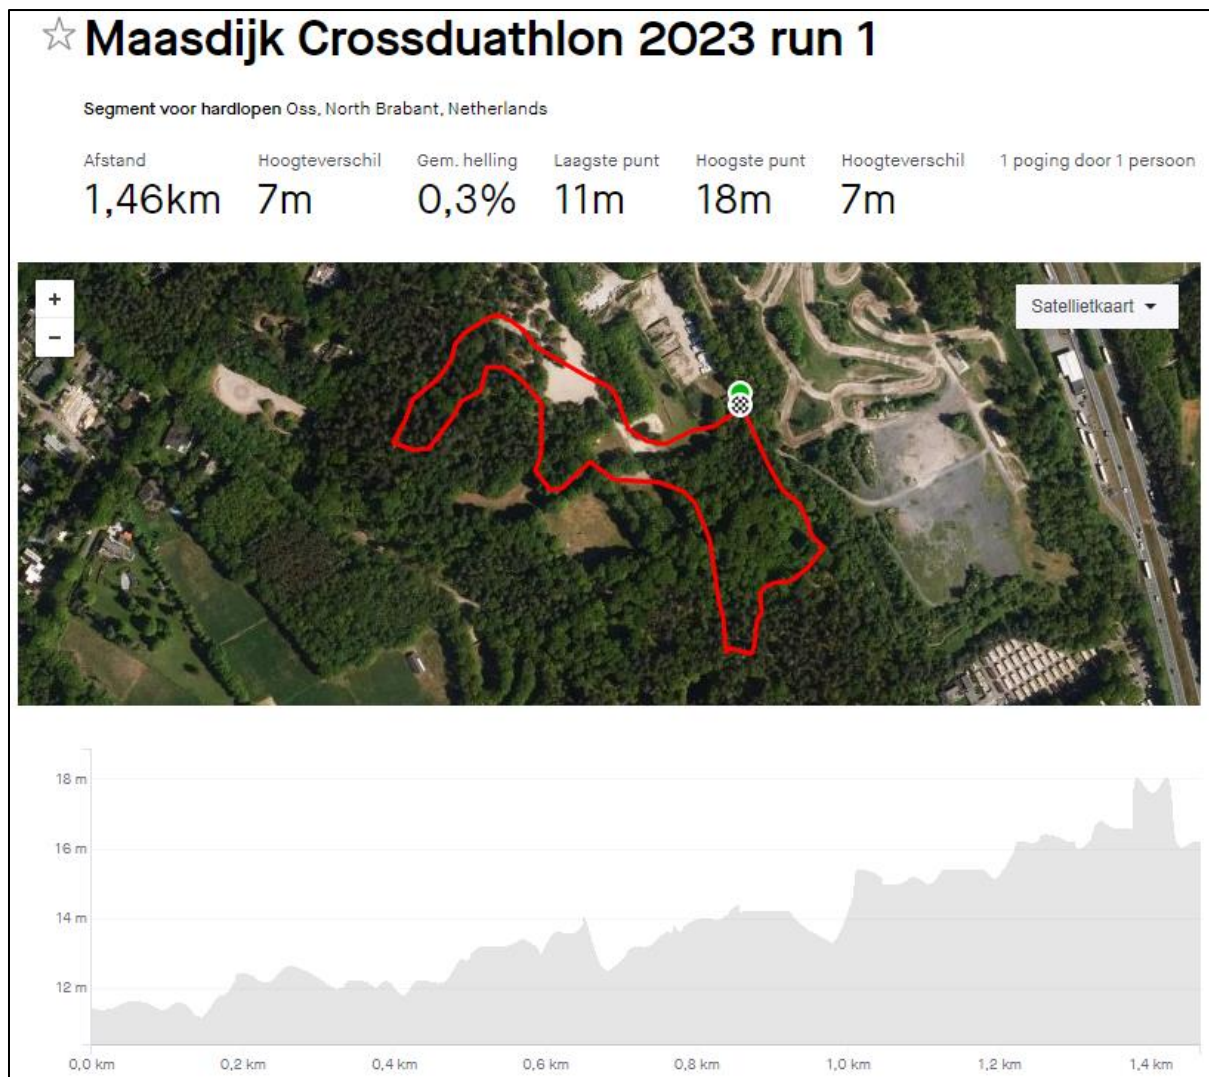

[Crossduathlon Run 1](#). *Klik op de link om Strava te openen.*

Lange Cross 5 x, Korte Cross 3x

Aanloopstuk vanaf start ca. 140 meter, Uitloop naar wisselzone ca. 200 meter.

[Crossduathlon Bike](#) *Klik op de link om Strava te openen.*

Lange Cross 5 x, Korte Cross 3 x.

Loopt direct langs de wisselzone dus geen extra meters.

☆ Maasdijk Crossduathlon Bike 2023

Fietsritsegment Oss, North Brabant, Netherlands

Afstand	Hoogteverschil	Gem. helling	Laagste punt	Hoogste punt	Hoogteverschil
3,64km	57m	0,0%	13m	32m	19m

6 pogingen door 3 personen

[Crossduathlon Run 2](#) *Klik op de link om Strava te openen.*

Lange Cross 5 x, Korte Cross 3 x.

Aanloopstuk vanaf wisselzone ca 100 meter, Uitloop stuk naar finish ca. 30 meter **extra**